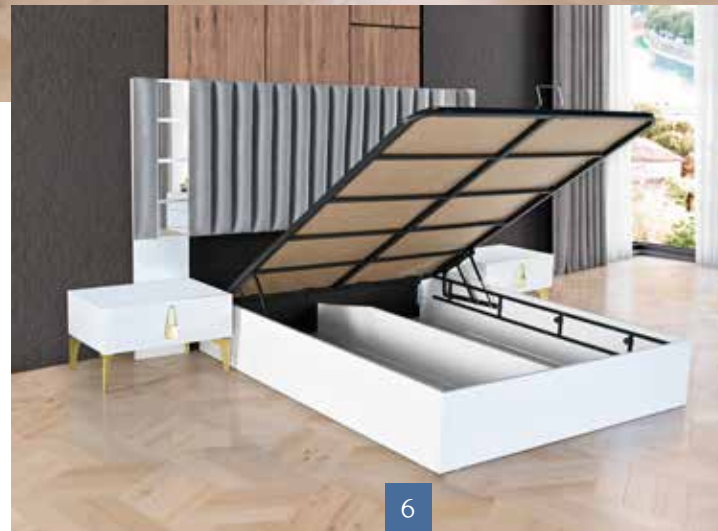

475

Damla Beyaz Yatak Odası Takımı

	En	Yükseklik	Derinlik
Gardırop	250 cm	220 cm	68 cm
Şifonyer	121 cm	84 cm	45 cm
Komidin	65 cm	40 cm	45 cm
Karyola	150 cm		200 cm