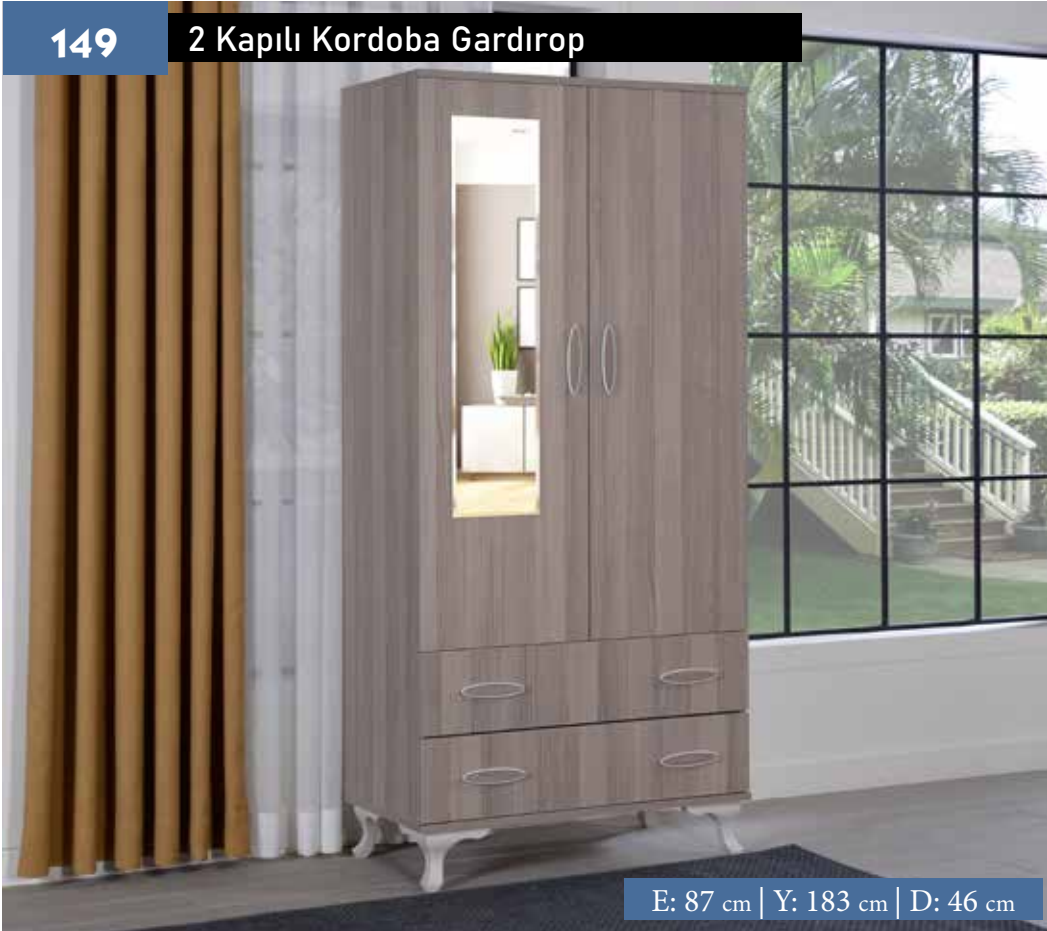

E: 87 cm | Y: 183 cm | D: 46 cm

148

2 Kapılı Beyaz Gardırop

E: 87 cm | Y: 183 cm | D: 46 cm

149

2 Kapılı Kordoba Gardırop

E: 87 cm | Y: 183 cm | D: 46 cm

150