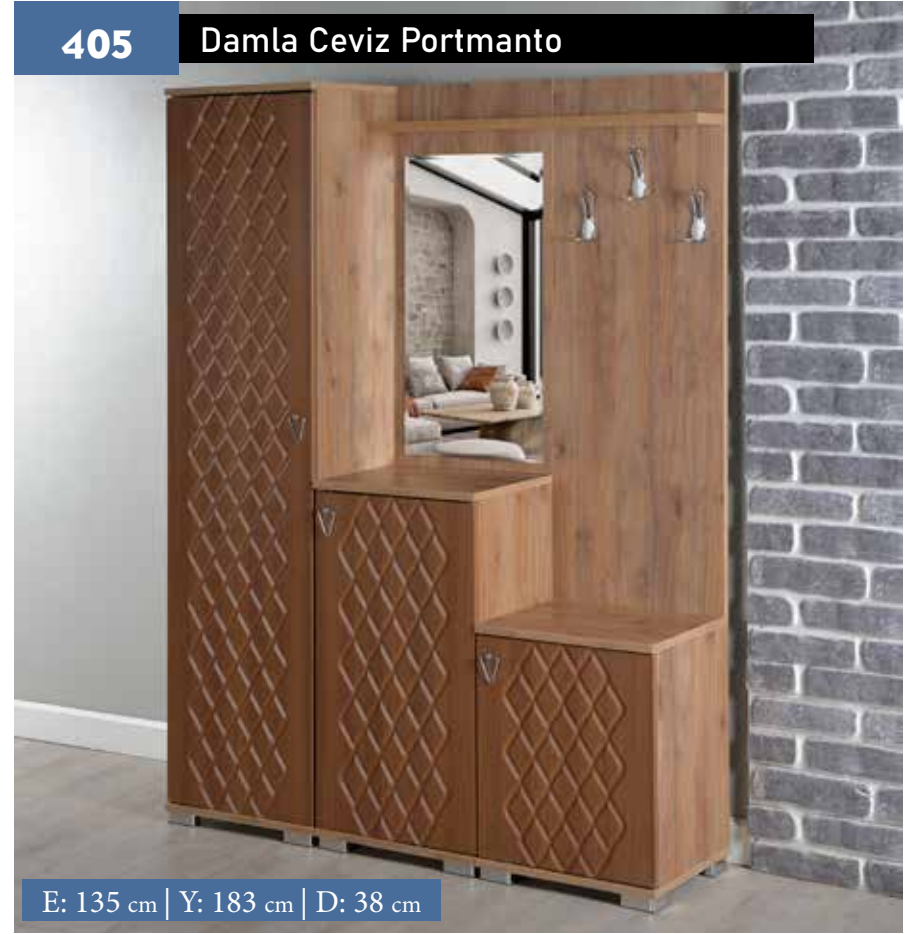

E: 135 cm | Y: 183 cm | D: 38 cm

403

Yıldız Ceviz Portmanto

E: 135 cm | Y: 183 cm | D: 38 cm

404

Damla Atlantik am & Antrasit Portmanto

E: 135 cm | Y: 183 cm | D: 38 cm

405

Damla Ceviz Portmanto

E: 135 cm | Y: 183 cm | D: 38 cm

406

Damla Beyaz Portmanto

E: 135 cm | Y: 183 cm | D: 38 cm

407

Damla Atlantik am & Beyaz Portmanto

E: 135 cm | Y: 183 cm | D: 38 cm