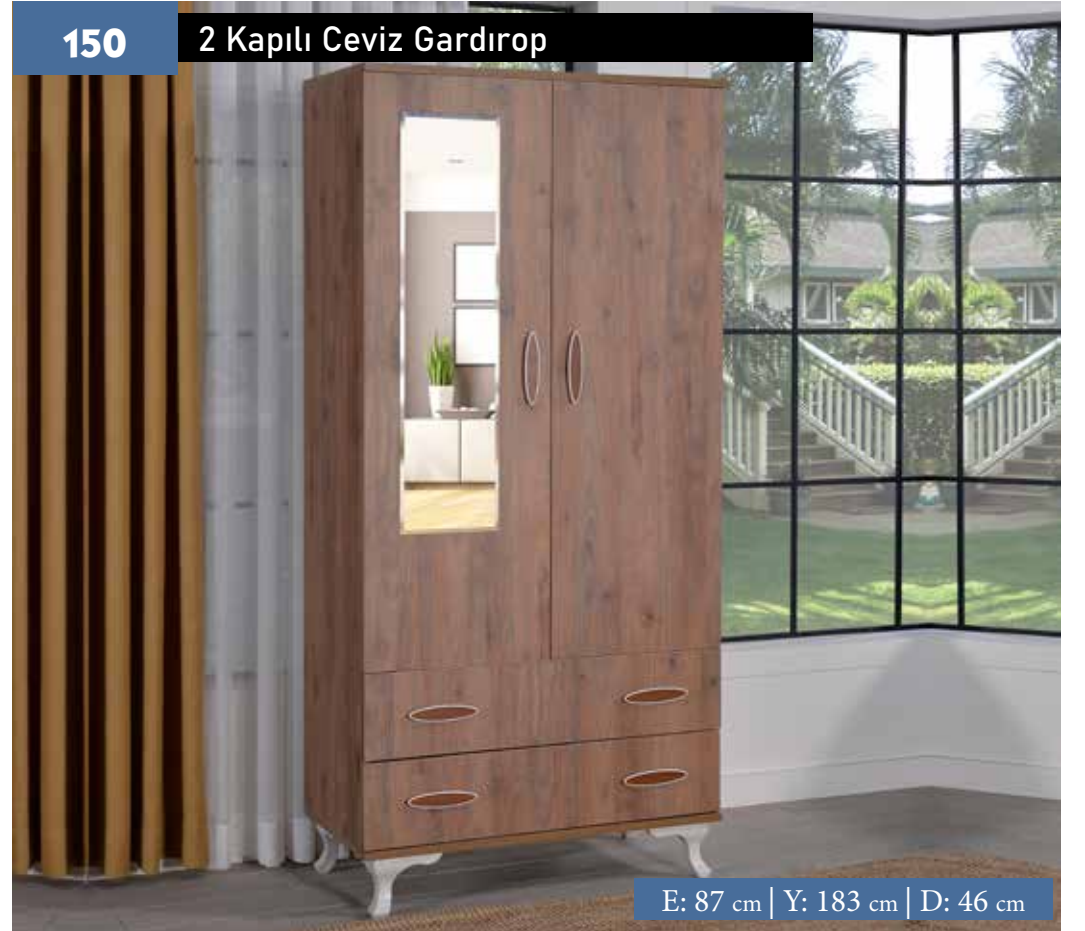

E: 87 cm | Y: 183 cm | D: 46 cm