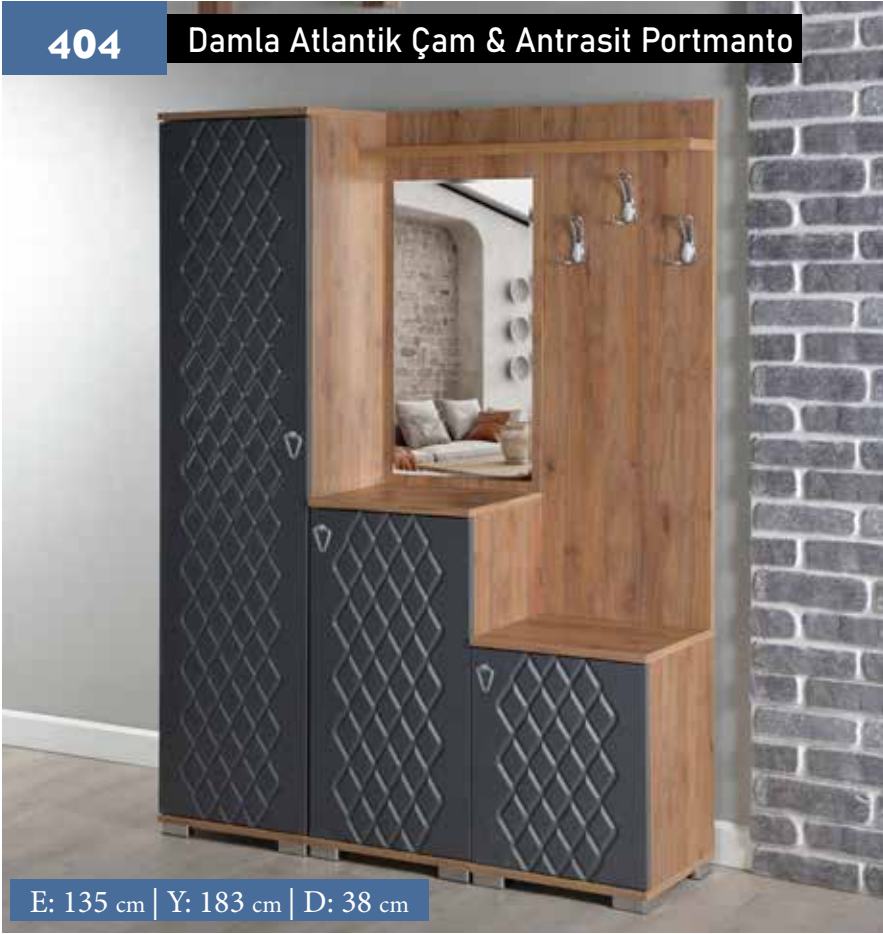

E: 135 cm | Y: 183 cm | D: 38 cm

403

Yıldız Ceviz Portmanto

E: 135 cm | Y: 183 cm | D: 38 cm

404

Damla Atlantik am & Antrasit Portmanto

E: 135 cm | Y: 183 cm | D: 38 cm

405

Damla Ceviz Portmanto

E: 135 cm | Y: 183 cm | D: 38 cm

406

Damla Beyaz Portmanto

E: 135 cm | Y: 183 cm | D: 38 cm

407

Damla Atlantik am & Beyaz Portmanto

E: 135 cm | Y: 183 cm | D: 38 cm