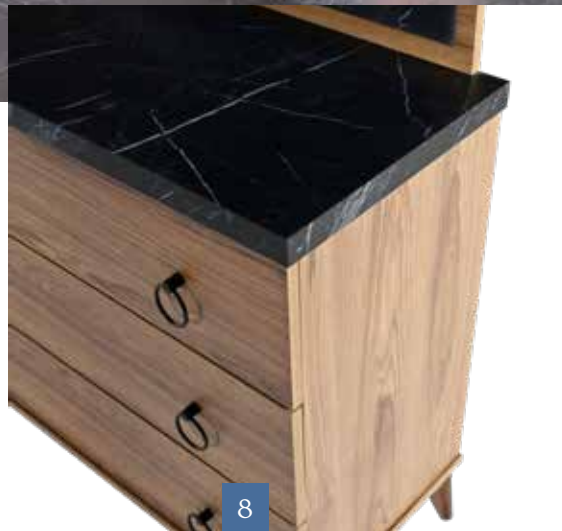

477

Gözde Ceviz Yatak Odası Takımı

	En	Yükseklik	Derinlik
Gardırop	220 cm	212 cm	66 cm
Şifonyer	100 cm	87 cm	43 cm
Komidin	63 cm	42 cm	42 cm
Karyola	150 cm		200 cm