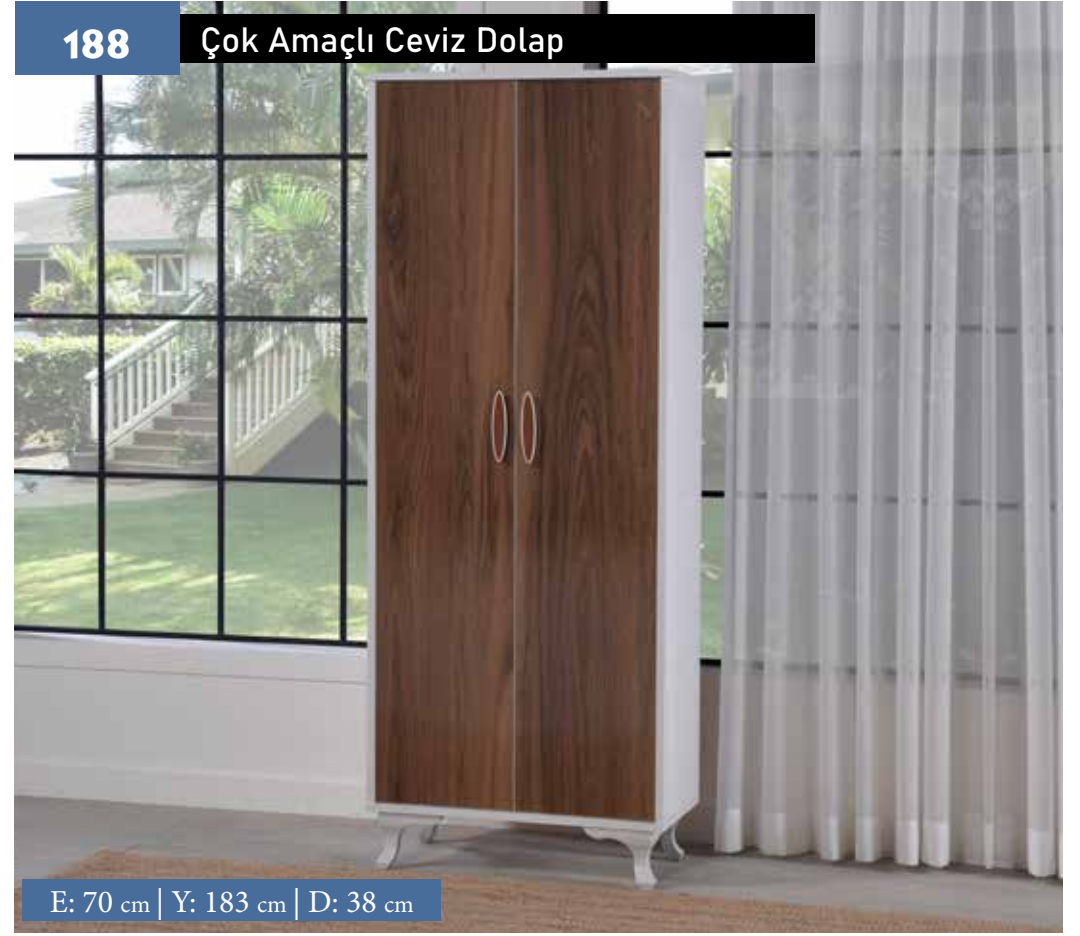

188 Çok Amaçlı Ceviz Dolap