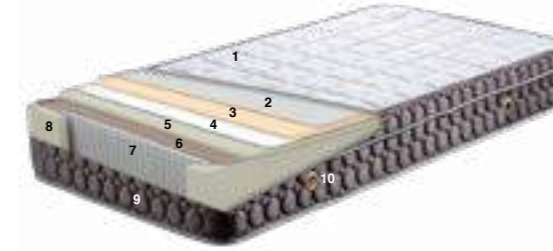

Yatak ve Baza Ölçüleri: 90x190, 90x200, 100x200, 120x200, 140x190, 150x200, 160x200, 180x200

Tek

SETLER

"Daha rahat, daha şık,
daha enerjik bir hayat."

>S.50 - S.65<

Silver Yatak

- 1-Pamuklu Örne Kumaş
- 2-Silikonize Elyaf
- 3-HyperSoft Ekstra Konfor Süngeri
- 4-Tela
- 5-Kuş Tüyü Sünger
- 6-Özel Dolgulu Keçe
- 7-Herkül Yay
- 8-Kenar Destek Süngeri
- 9-Dekoratif Yan Bordür
- 10-Hava Kapsülü