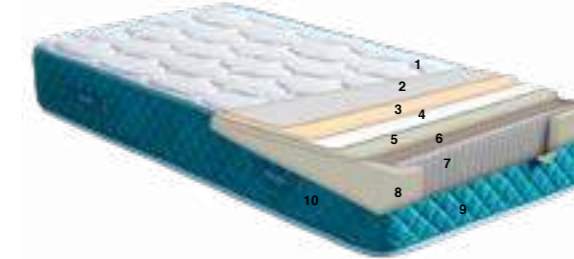

Yatak ve Baza Ölçüleri: 90x190, 90x200, 100x200, 120x200, 140x190, 150x200, 160x200, 180x200

Duke

SET

Deluxe Yatak

- 1-Keten Dokulu Pamuk Kumaş
- 2-Silikonize Elyaf
- 3-HyperSoft Ekstra Konfor Sünger
- 4-Tela
- 5-Omurga Destek Sünger
- 6-Özel Doğulu Keçe
- 7-Herkül Yay
- 8-Kenar Destek Sünger
- 9-Dekoratif Yan Bordür
- 10-Taşıma Kulbu