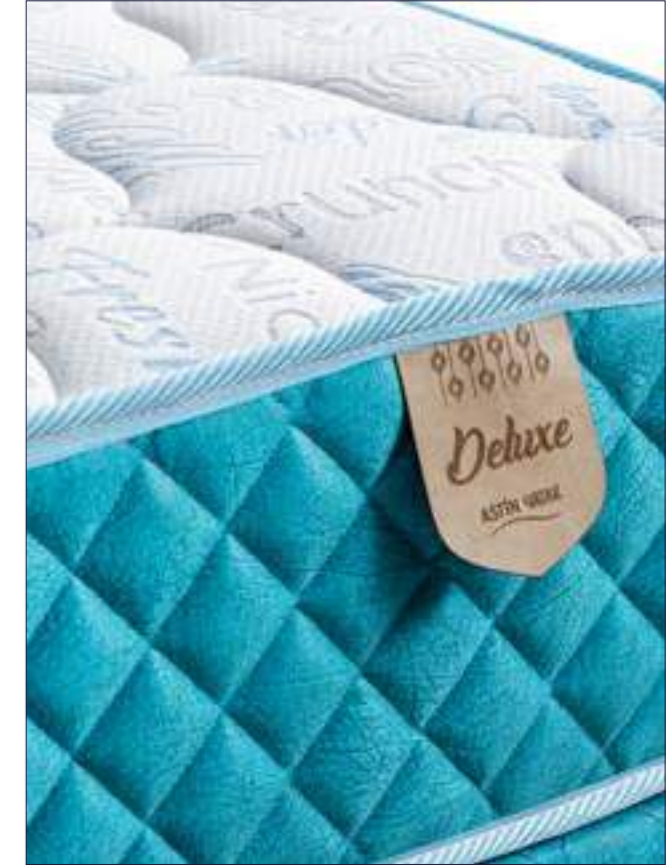

Yatak ve Baza Ölçüleri: 90x190, 90x200, 100x200, 120x200, 140x190, 150x200, 160x200, 180x200

Duke

SET

Deluxe Yatak

- 1-Keten Dokulu Pamuk Kumaş
- 2-Silikonize Elyaf
- 3-HyperSoft Ekstra Konfor Sünger
- 4-Tela
- 5-Omurga Destek Sünger
- 6-Özel Doğulu Keçe
- 7-Herkül Yay
- 8-Kenar Destek Sünger
- 9-Dekoratif Yan Bordür
- 10-Taşıma Kulbu