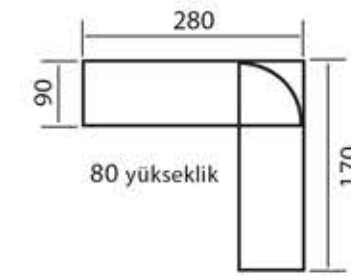

512 Heves Bahçe Seti / Hnc. 03

511 Gece Bahçe Seti / Sml. 01

513 Sofia Bahçe Seti / Gri

520 Hisar Köşe Takımı / Bohem 138 - Ekose 03

520-1 Hisar Köşe Takımı / Bohem 104 - Ramses 11

205 Poly Masa Takımı / Siyah Taş HG - Byfc. V-28
G/W:140 D/D: 80 Y/H: 75