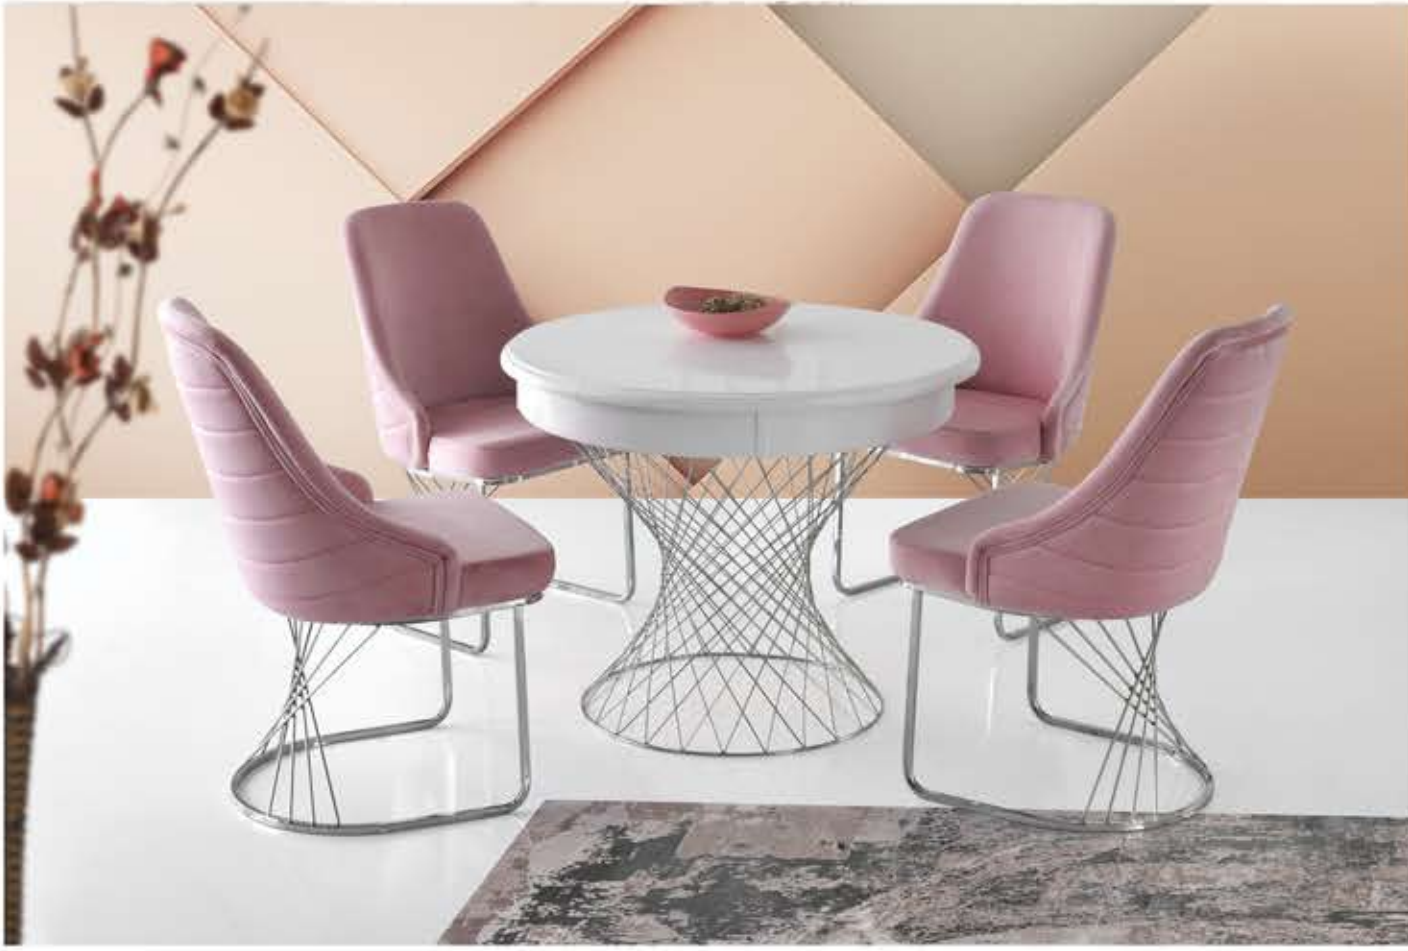

158-K Menekşe Masa / Beyaz
351-K Işıltı Sandalye (Rio Ayak) / Byfc V-12

Set:3016
Ø 90+30 Y/H: 75