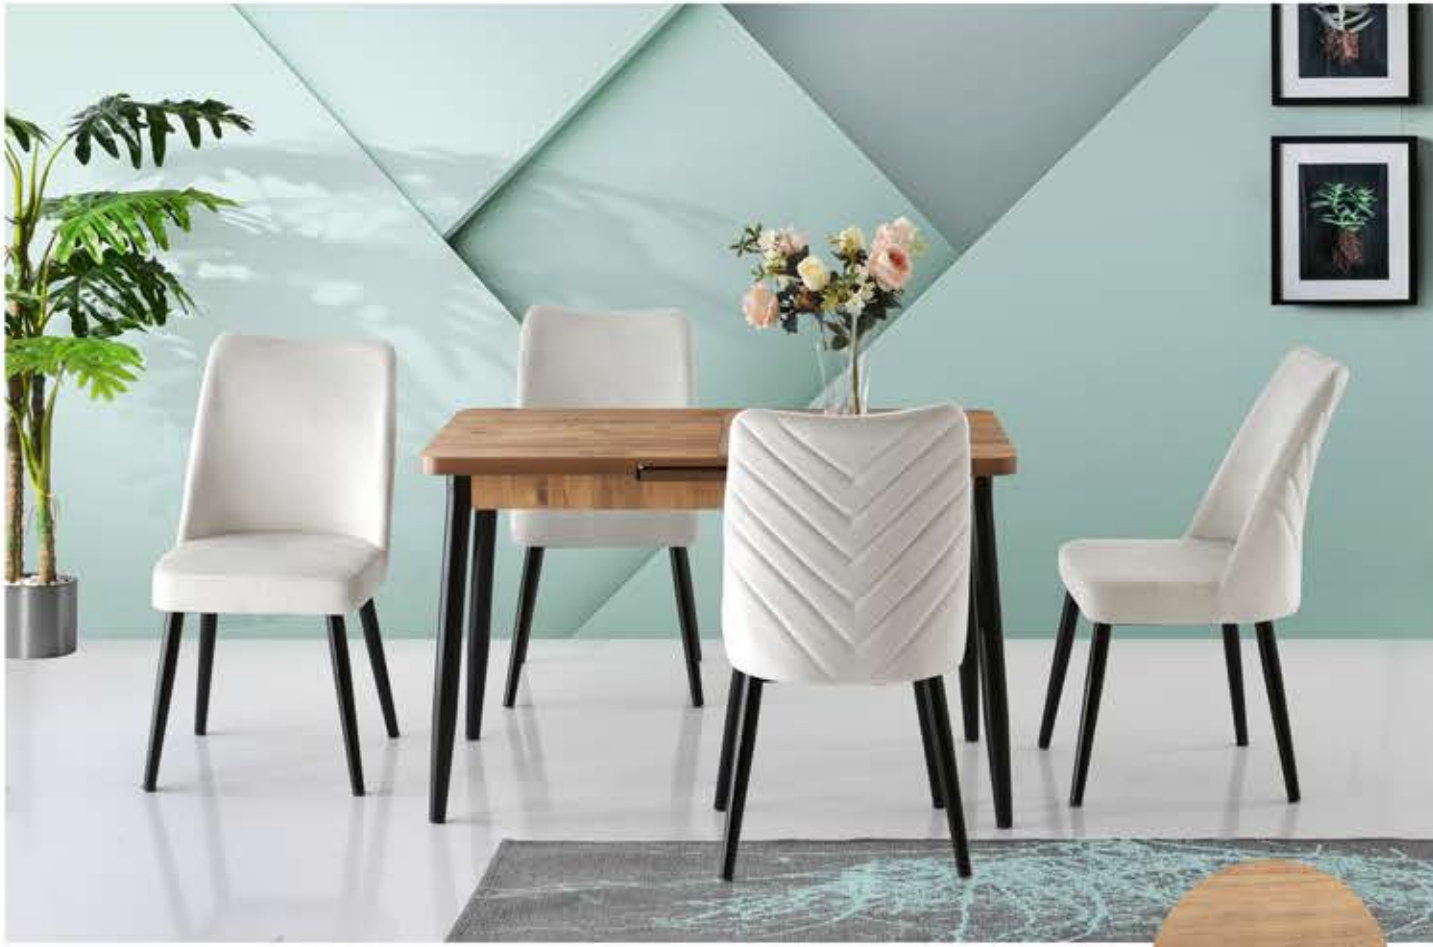

169 Silva Masa (Metal Konik) / Diş Budak
353 Talia Sandalye (Metal Ayak) / Byfc. V-01

Set:3233
G/W: 120+30 D/D: 70 Y/H: 75