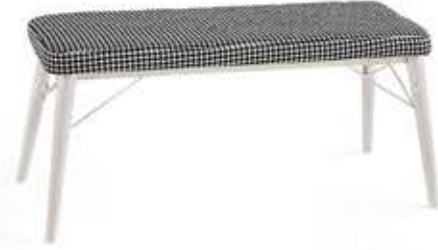

476 Atlanta Sırsız Bench
Kzy.13