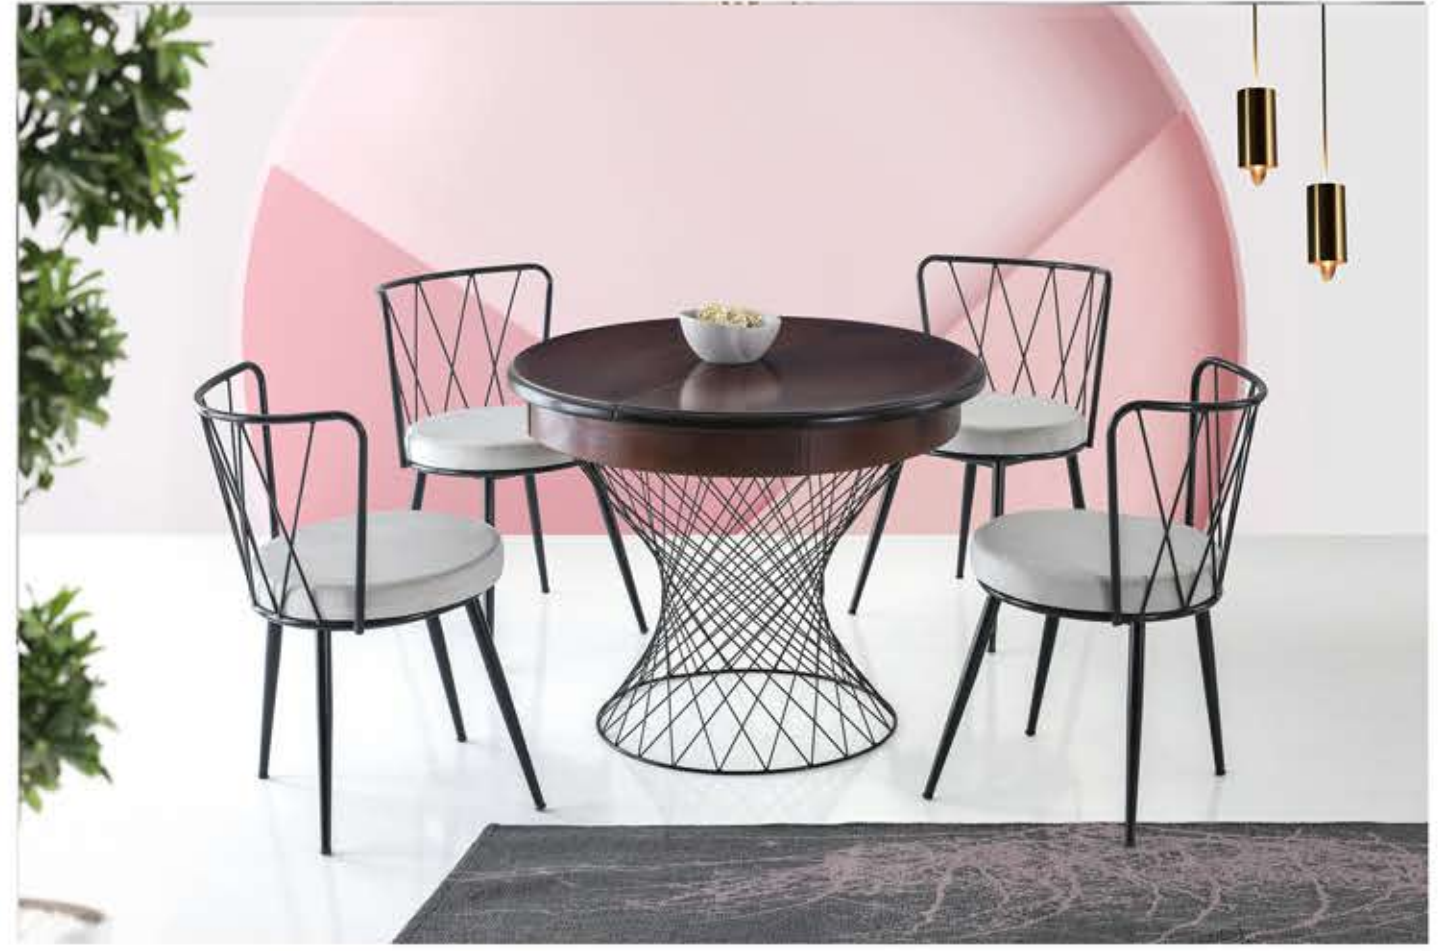

Set:3018
Ø 90+30 Y/H: 75

158 Menekşe Masa / Ceviz
376 Yıldız Sandalye / Byfc V-01