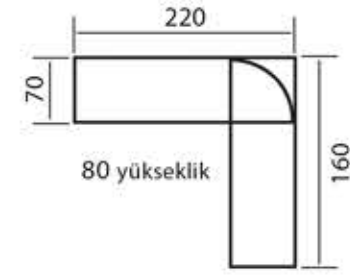

512 Heves Bahçe Seti / Hnc. 03

511 Gece Bahçe Seti / Sml. 01

513 Sofia Bahçe Seti / Gri

520 Hisar Köşe Takımı / Bohem 138 - Ekose 03

520-1 Hisar Köşe Takımı / Bohem 104 - Ramses 11

205 Poly Masa Takımı / Siyah Taş HG - Byfc. V-28
G/W:140 D/D: 80 Y/H: 75