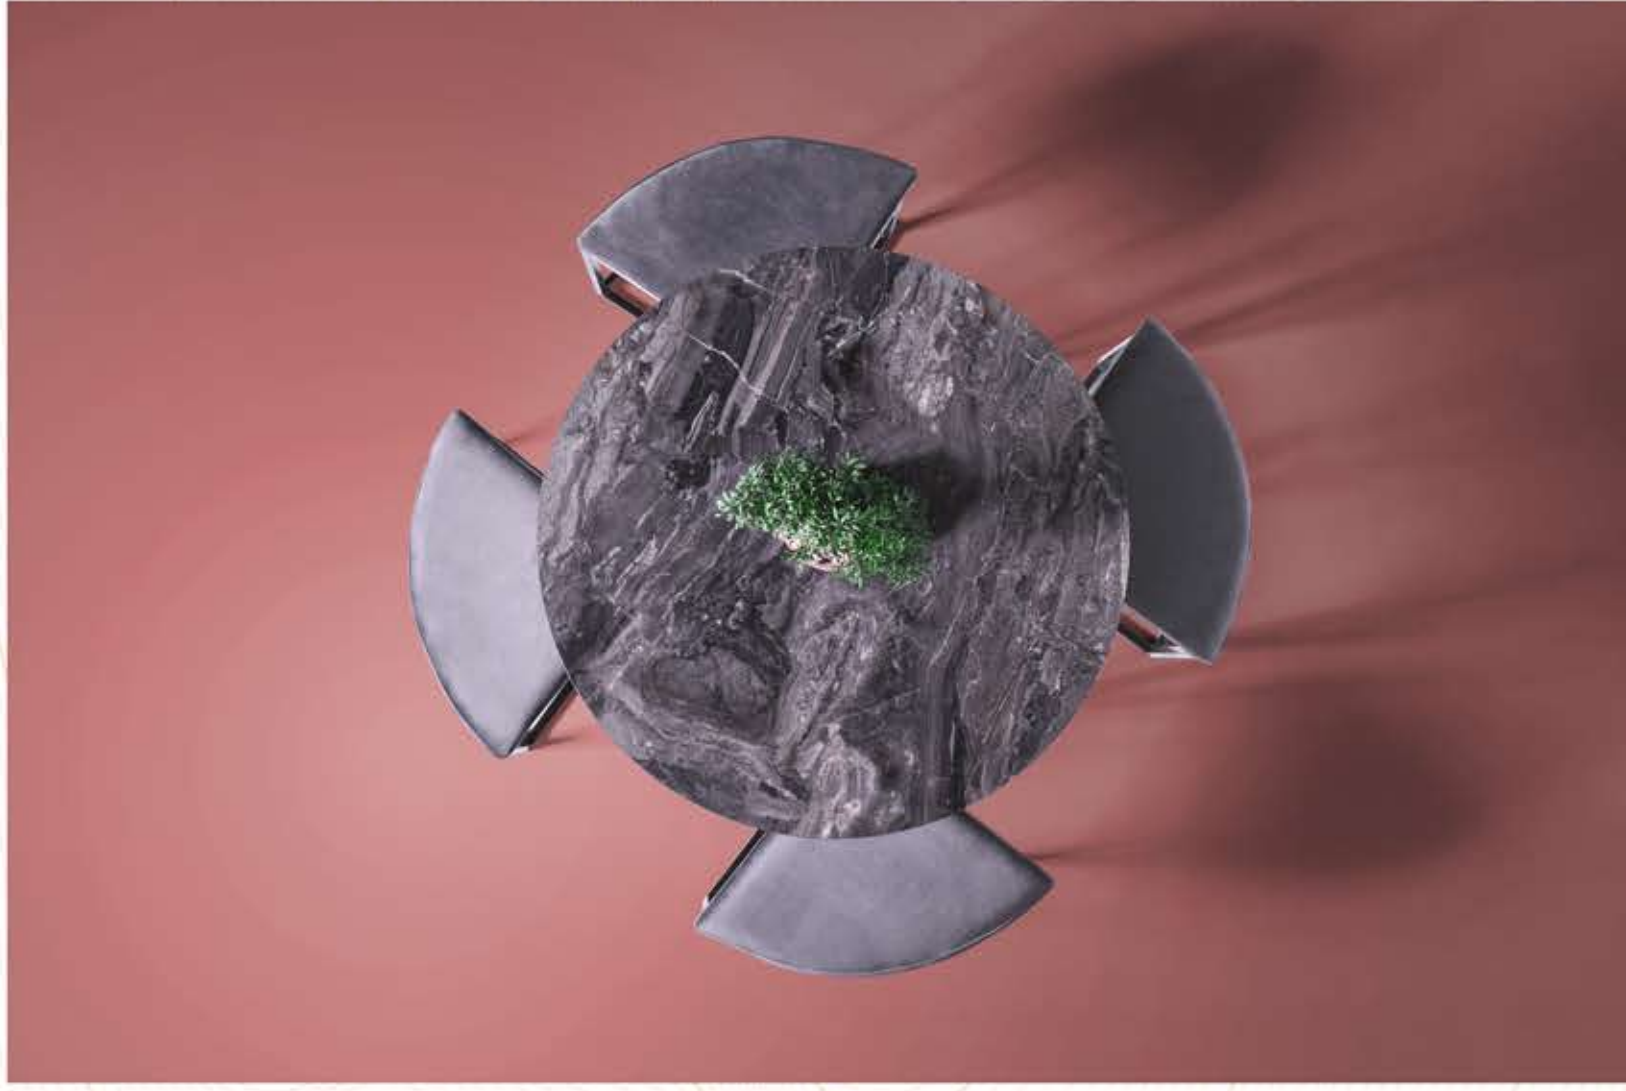

205 Poly Masa Takımı / Calcutta - Byfc. V-05
G/W:140 D/D: 80 Y/H: 75

206 Gezegen Masa Takımı / Siyah Mermer- Byfc. V-27
Ø:80 Y/H: 75